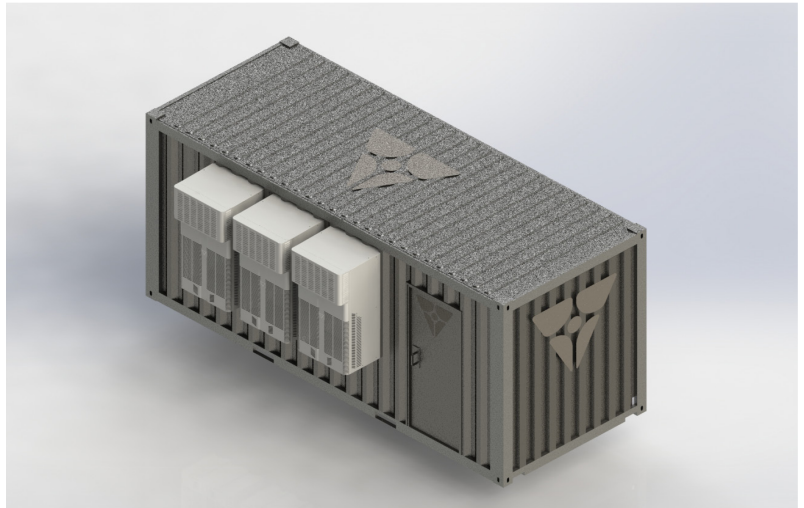

CENTRAL DE TELECOMUNICACIONES COMPACTA Y AUTOCONTENIDA

CTCA-20

CARACTERÍSTICAS

- Contenedor fabricado bajo los estándares internacionales ISO 668-231 serie uno.
- Paredes y techo con aislante térmico acústico de espuma de poliuretano recubierto con melamina, para operar en el exterior.
- Pisos de acero al carbón, con capacidad para anclaje y soportes de Racks o Gabinete estándar de 19", aterrizado a la barra principal de tierras.
- Capacidad de carga total de 28 toneladas (1,900 Kg/m²).
- Señalización de evacuación y sistema contra incendios.
- Puerta de acero de 92 cm, con aislamiento térmico, cerradura, sistema electromecánico de cierre y pestillo de retención de cierre.

Contenedor para albergar equipamiento de Telecomunicaciones, con alimentación en DC - 48 V para instalar 6 gabinetes estándar de 19", sistema de distribución de cableado entre racks, sistema eléctrico de alimentación AC, DC, aterrizaje, sistema de aire acondicionado, planta generadora para la auto sustentación eléctrica de la unidad y rack abierto para instalar el distribuidor de fibra óptica (DFO) y planta de fuerza.

CTCA-20

ESPECIFICACIONES:

CTCA-20

Dimensiones externas (tolerancias medidas a 20° C)	Contenedor
Longitud	6,058 mm (+0 mm, -6 mm)
Ancho	2,438 mm (+0 mm, -5 mm)
Alto	2,896 mm (+0 mm, -5 mm)
Dimensiones internas (mínimas)	
Longitud	5,860 mm
Acho	2,200 mm
Alto	2,700 mm