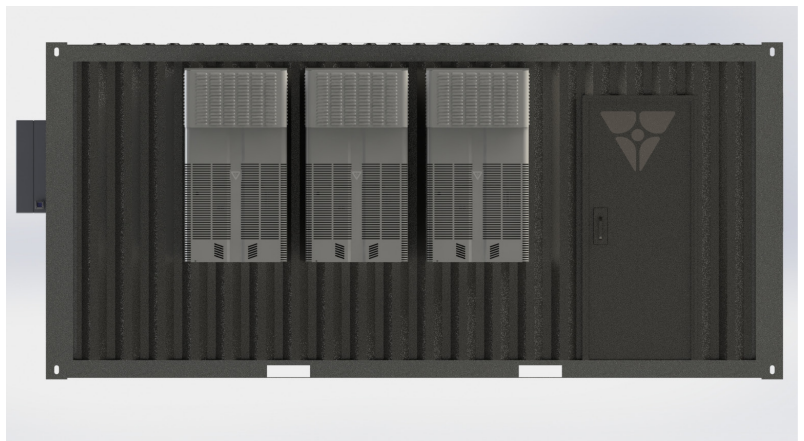

CENTRAL DE TELECOMUNICACIONES COMPACTA Y AUTOCONTENIDA

CTCA-20

CARACTERÍSTICAS

- Contenedor fabricado bajo los estándares internacionales ISO 668-231 serie uno.
- Paredes y techo con aislante térmico acústico de espuma de poliuretano recubierto con melamina, para operar en el exterior.
- Pisos de acero al carbón, con capacidad para anclaje y soportes de Racks o Gabinete estándar de 19", aterrizado a la barra principal de tierras.
- Capacidad de carga total de 28 toneladas (1,900 Kg/m²).
- Señalización de evacuación y sistema contra incendios.
- Puerta de acero de 92 cm, con aislamiento térmico, cerradura, sistema electromecánico de cierre y pestillo de retención de cierre.

Contenedor para albergar equipamiento de Telecomunicaciones, con alimentación en DC - 48 V para instalar 6 gabinetes estándar de 19", sistema de distribución de cableado entre racks, sistema eléctrico de alimentación AC, DC, aterrizaje, sistema de aire acondicionado, planta generadora para la auto sustentación eléctrica de la unidad y rack abierto para instalar el distribuidor de fibra óptica (DFO) y planta de fuerza.

CTCA-20

ESPECIFICACIONES:

CTCA-20

Dimensiones externas (tolerancias medidas a 20° C)	Contenedor
Longitud	6,058 mm (+0 mm, -6 mm)
Ancho	2,438 mm (+0 mm, -5 mm)
Alto	2,896 mm (+0 mm, -5 mm)
Dimensiones internas (mínimas)	
Longitud	5,860 mm
Acho	2,200 mm
Alto	2,700 mm