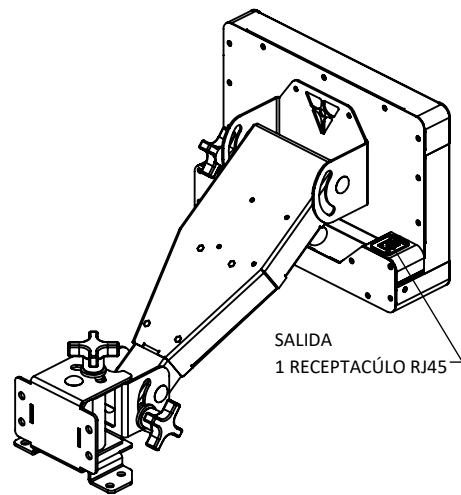

BRAZO POSICIONABLE v.2 con Pantalla Touch

1CP-BRZ-WT-EMJ

Equipo para sistemas de transacciones: pantalla táctil sobre brazo articulado que provee posiciones ergonómicas a la vista y operación manual, soportado en base para colocarse en pared o mesa.

Características

- Pantalla touch LCD
- 2 puertos USB
- Tinkerboard
- Brazo posicionable
- Base de brazo para pared o mesa

Especificaciones

Tamaño de pantalla	10.1"
Área de display	8.54 x 5.34" (216.96 x 135.60mm)
Resolución	1280 * 800
Puertos USB	2
CPU	Tinkerboard
Dimensiones externas	
Ancho	283mm
Alto	
Profundo	
Peso	
Materiales	
Base y brazo	Aluminio
Envoltorio de pantalla	Aluminio
Pintura	Pintura en polvo, base poliéster texturizado fino
Color	Negro

UBICACIÓN DE ELEMENTOS

DIMENSIONES Y ÁNGULOS DE MOVIMIENTO