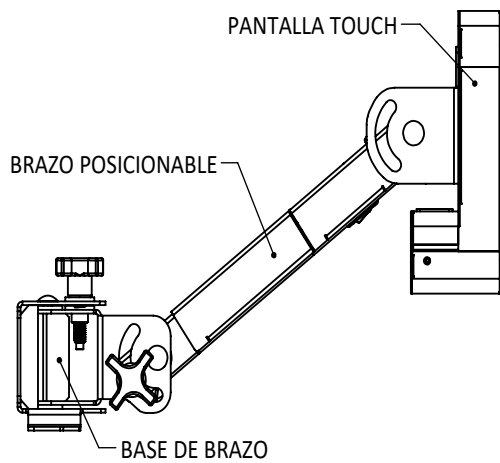

BRAZO POSICIONABLE v.2 con Pantalla Touch

1CP-BRZ-WT-EMJ

Equipo para sistemas de transacciones: pantalla táctil sobre brazo articulado que provee posiciones ergonómicas a la vista y operación manual, soportado en base para colocarse en pared o mesa.

Características

- Pantalla touch LCD
- 2 puertos USB
- Tinkerboard
- Brazo posicionable
- Base de brazo para pared o mesa

Especificaciones

Tamaño de pantalla	10.1"
Área de display	8.54 x 5.34" (216.96 x 135.60mm)
Resolución	1280 * 800
Puertos USB	2
CPU	Tinkerboard
Dimensiones externas	
Ancho	283mm
Alto	
Profundo	
Peso	
Materiales	
Base y brazo	Aluminio
Envoltorio de pantalla	Aluminio
Pintura	Pintura en polvo, base poliéster texturizado fino
Color	Negro

UBICACIÓN DE ELEMENTOS

DIMENSIONES Y ÁNGULOS DE MOVIMIENTO