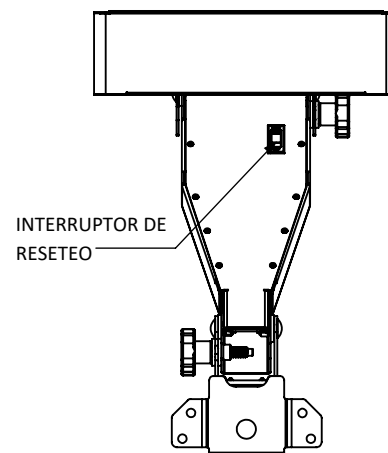

BRAZO POSICIONABLE v.2 con Pantalla Touch

1CP-BRZ-WT-EMJ

Equipo para sistemas de transacciones: pantalla táctil sobre brazo articulado que provee posiciones ergonómicas a la vista y operación manual, soportado en base para colocarse en pared o mesa.

Características

- Pantalla touch LCD
- 2 puertos USB
- Tinkerboard
- Brazo posicionable
- Base de brazo para pared o mesa

Especificaciones

Tamaño de pantalla	10.1"
Área de display	8.54 x 5.34" (216.96 x 135.60mm)
Resolución	1280 * 800
Puertos USB	2
CPU	Tinkerboard
Dimensiones externas	
Ancho	283mm
Alto	
Profundo	
Peso	
Materiales	
Base y brazo	Aluminio
Envoltorio de pantalla	Aluminio
Pintura	Pintura en polvo, base poliéster texturizado fino
Color	Negro

UBICACIÓN DE ELEMENTOS

DIMENSIONES Y ÁNGULOS DE MOVIMIENTO