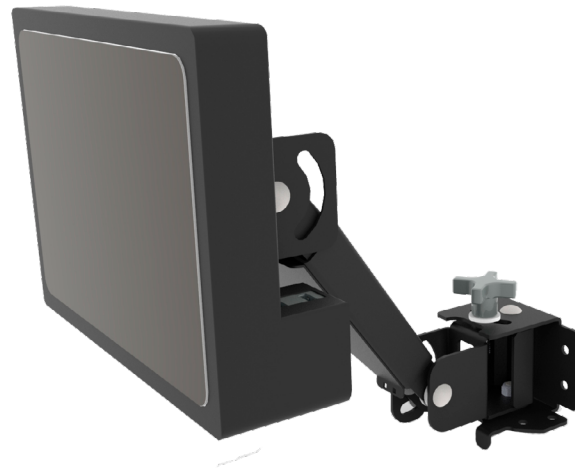

BRAZO POSICIONABLE v.2 con Pantalla Touch

1CP-BRZ-WT-EMJ

Equipo para sistemas de transacciones: pantalla táctil sobre brazo articulado que provee posiciones ergonómicas a la vista y operación manual, soportado en base para colocarse en pared o mesa.

Características

- Pantalla touch LCD
- 2 puertos USB
- Tinkerboard
- Brazo posicionable
- Base de brazo para pared o mesa

Especificaciones

Tamaño de pantalla	10.1"
Área de display	8.54 x 5.34" (216.96 x 135.60mm)
Resolución	1280 * 800
Puertos USB	2
CPU	Tinkerboard
Dimensiones externas	
Ancho	283mm
Alto	
Profundo	
Peso	
Materiales	
Base y brazo	Aluminio
Envoltorio de pantalla	Aluminio
Pintura	Pintura en polvo, base poliéster texturizado fino
Color	Negro