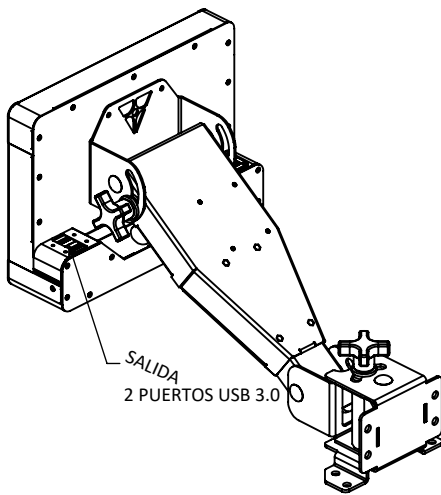

BRAZO POSICIONABLE v.2 con Pantalla Touch

1CP-BRZ-WT-EMJ

Equipo para sistemas de transacciones: pantalla táctil sobre brazo articulado que provee posiciones ergonómicas a la vista y operación manual, soportado en base para colocarse en pared o mesa.

Características

- Pantalla touch LCD
- 2 puertos USB
- Tinkerboard
- Brazo posicionable
- Base de brazo para pared o mesa

Especificaciones

Tamaño de pantalla	10.1"
Área de display	8.54 x 5.34" (216.96 x 135.60mm)
Resolución	1280 * 800
Puertos USB	2
CPU	Tinkerboard
Dimensiones externas	
Ancho	283mm
Alto	
Profundo	
Peso	
Materiales	
Base y brazo	Aluminio
Envoltorio de pantalla	Aluminio
Pintura	Pintura en polvo, base poliéster texturizado fino
Color	Negro

UBICACIÓN DE ELEMENTOS

DIMENSIONES Y ÁNGULOS DE MOVIMIENTO