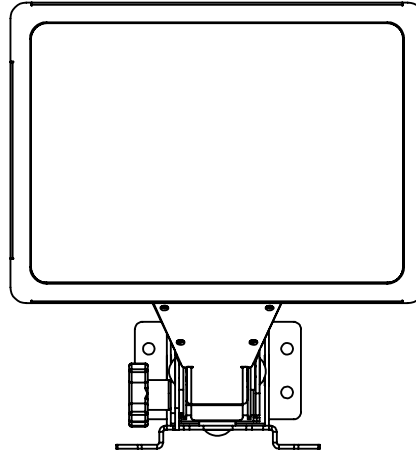

BRAZO POSICIONABLE v.2 con Pantalla Touch

1CP-BRZ-WT-EMJ

Equipo para sistemas de transacciones: pantalla táctil sobre brazo articulado que provee posiciones ergonómicas a la vista y operación manual, soportado en base para colocarse en pared o mesa.

Características

- Pantalla touch LCD
- 2 puertos USB
- Tinkerboard
- Brazo posicionable
- Base de brazo para pared o mesa

Especificaciones

Tamaño de pantalla	10.1"
Área de display	8.54 x 5.34" (216.96 x 135.60mm)
Resolución	1280 * 800
Puertos USB	2
CPU	Tinkerboard
Dimensiones externas	
Ancho	283mm
Alto	
Profundo	
Peso	
Materiales	
Base y brazo	Aluminio
Envoltorio de pantalla	Aluminio
Pintura	Pintura en polvo, base poliéster texturizado fino
Color	Negro

UBICACIÓN DE ELEMENTOS

DIMENSIONES Y ÁNGULOS DE MOVIMIENTO