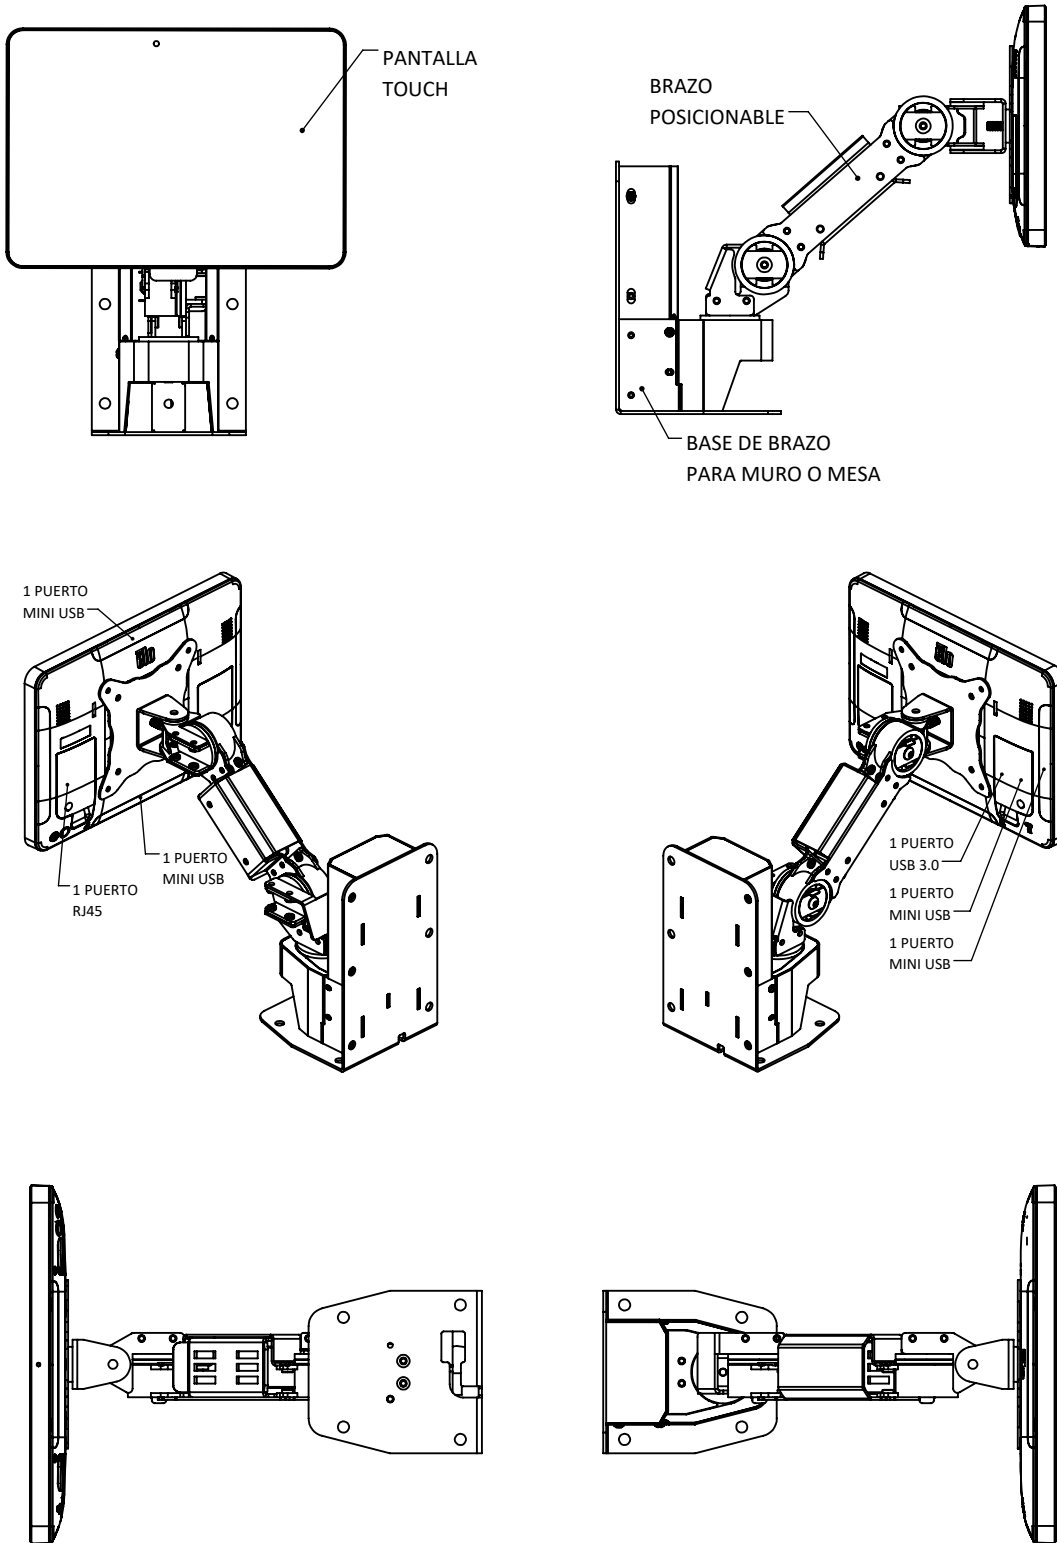

## BRAZO POSICIONABLE v.4

All in One

**1CP-BRZ-WT-EMAO**

Equipo para sistemas de transacciones: pantalla táctil sobre brazo articulado que provee posiciones ergonómicas a la vista y operación manual, soportado en base para colocarse en pared o mesa.

### Características

- Pantalla touch LCD
- Puerto USB
- Minipuertos USB
- Brazo posicionable
- Base de brazo para pared o mesa
- Procesador

### Especificaciones

Tamaño de pantalla	10"
Área de display	8.54 x 5.34" (216.96 x 135.60mm)
Resolución	1280 * 800
Puertos USB	1
Minipuertos USB	4
<b>Dimensiones externas</b>	
Ancho	283mm
Alto	
Profundo	
Peso	
<b>Materiales</b>	
Base y brazo	Aluminio
Envoltorio de pantalla	Aluminio
Acabado	Pintura en polvo, base poliéster texturizado fino
Color	Negro

## DIMENSIONES Y ÁNGULOS DE MOVIMIENTO