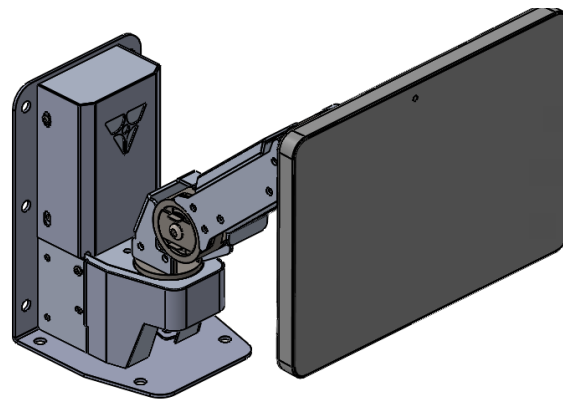

## BRAZO POSICIONABLE v.4

All in One

**1CP-BRZ-WT-EMAO**

Equipo para sistemas de transacciones: pantalla táctil sobre brazo articulado que provee posiciones ergonómicas a la vista y operación manual, soportado en base para colocarse en pared o mesa.

### Características

- Pantalla touch LCD
- Puerto USB
- Minipuertos USB
- Brazo posicionable
- Base de brazo para pared o mesa
- Procesador

### Especificaciones

Tamaño de pantalla	10"
Área de display	8.54 x 5.34" (216.96 x 135.60mm)
Resolución	1280 * 800
Puertos USB	1
Minipuertos USB	4
<b>Dimensiones externas</b>	
Ancho	283mm
Alto	
Profundo	
Peso	
<b>Materiales</b>	
Base y brazo	Aluminio
Envoltorio de pantalla	Aluminio
Acabado	Pintura en polvo, base poliéster texturizado fino
Color	Negro